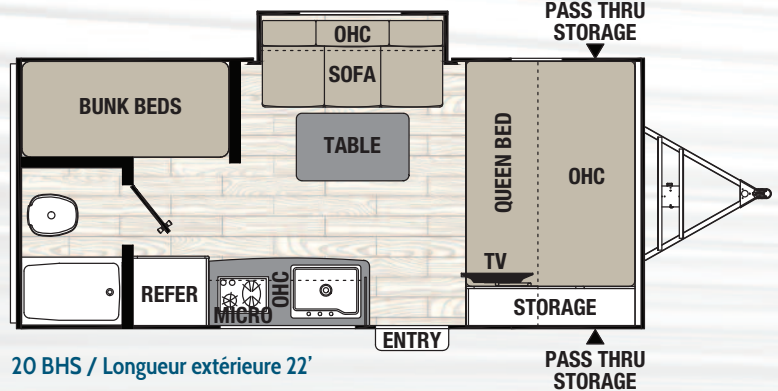

FREEDOM

PILOT

Express

- 50% plus léger que le bois
- Aucun dommage par pourriture, moisissure ou l'eau
- Isolation thermique R-2
- Inodore, sans formaldéhyde
- Absorbe le son et l'énergie
- Résistant aux impacts et à la perforation
- Fait aux USA

Freedom Express Pilot Editions	19FBS	19RKS	20BHS
Poids du véhicule non chargé*	3,695	3,820	3,883
Poids à l'attache	406	468	445
Capacité de chargement	1,105	980	917
Longueur extérieure (pare-chocs à attache)	20'	20'	22'
Hauteur extérieure (inclut A/C)	10' 6"	10' 6"	10' 6"
Hauteur intérieure (unité)	81"	81"	81"
Longueur d'auvent	12'	12'	12'
Capacité en eau fraîche/Grise/Noires (gal)	49/33/33	49/33/33	49/33/33
Taille des pneus	ST225/75R15D	ST225/75R15D	ST225/75R15D

*Le poids à la livraison n'inclut pas les options. S'il vous plaît, se référer à la couverture arrière pour les définitions des spécifications.

Votre concessionnaire Freedom Express

423 N. Main Street ■ P.O. Box 30 ■ Middlebury, IN 46540

Pour en apprendre plus sur les VR Coachmen et nos produits et pour voir de quelle façon

Coachmen rend la vie aisée plus facile encore, visitez www.coachmenrv.com ou appelez le 1-800-353-7383.

PNBV (poids nominal brut du véhicule) - le poids maximal permis de l'unité à pleine charge. Il inclut tous les poids, plus tous les fluides, cargaisons, équipements et accessoires optionnels. Pour des raisons de sécurité et de performance du produit, ne pas dépasser le PNBV.

PNBE (poids nominal brut sur l'essieu) - le poids maximum permis, incluant cargo, fluides, équipements et accessoires optionnels qui peuvent être pris en charge en toute sécurité sur tous les essieux.

**Estimation moyenne basée sur la construction de base des équipements optionnels.

Retrouvez-nous sur Facebook

www.ForestRiverBuyLocal.com