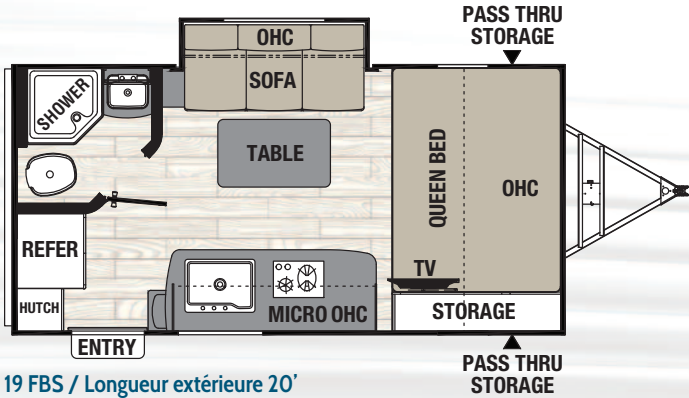

FREEDOM

PILOT

Express

- 50% plus léger que le bois
- Aucun dommage par pourriture, moisissure ou l'eau
- Isolation thermique R-2
- Inodore, sans formaldéhyde
- Absorbe le son et l'énergie
- Résistant aux impacts et à la perforation
- Fait aux USA

Freedom Express Pilot Editions	19FBS	19RKS	20BHS
Poids du véhicule non chargé*	3,695	3,820	3,883
Poids à l'attache	406	468	445
Capacité de chargement	1,105	980	917
Longueur extérieure (pare-chocs à attache)	20'	20'	22'
Hauteur extérieure (inclut A/C)	10' 6"	10' 6"	10' 6"
Hauteur intérieure (unité)	81"	81"	81"
Longueur d'auvent	12'	12'	12'
Capacité en eau fraîche/Grise/Noires (gal)	49/33/33	49/33/33	49/33/33
Taille des pneus	ST225/75R15D	ST225/75R15D	ST225/75R15D

*Le poids à la livraison n'inclut pas les options. S'il vous plaît, se référer à la couverture arrière pour les définitions des spécifications.

Votre concessionnaire Freedom Express

423 N. Main Street ■ P.O. Box 30 ■ Middlebury, IN 46540

Pour en apprendre plus sur les VR Coachmen et nos produits et pour voir de quelle façon

Coachmen rend la vie aisée plus facile encore, visitez www.coachmenrv.com ou appelez le 1-800-353-7383.

PNBV (poids nominal brut du véhicule) - le poids maximal permis de l'unité à pleine charge. Il inclut tous les poids, plus tous les fluides, cargaisons, équipements et accessoires optionnels. Pour des raisons de sécurité et de performance du produit, ne pas dépasser le PNBV.

PNBE (poids nominal brut sur l'essieu) - le poids maximum permis, incluant cargo, fluides, équipements et accessoires optionnels qui peuvent être pris en charge en toute sécurité sur tous les essieux.

**Estimation moyenne basée sur la construction de base des équipements optionnels.

Retrouvez-nous sur Facebook

www.ForestRiverBuyLocal.com