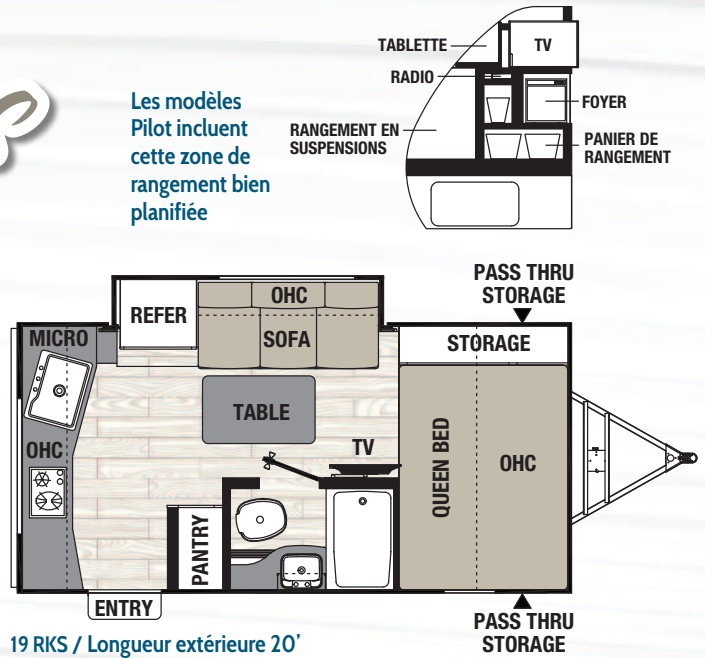

FREEDOM

PILOT

Express

- 50% plus léger que le bois
- Aucun dommage par pourriture, moisissure ou l'eau
- Isolation thermique R-2
- Inodore, sans formaldéhyde
- Absorbe le son et l'énergie
- Résistant aux impacts et à la perforation
- Fait aux USA

Freedom Express Pilot Editions	19FBS	19RKS	20BHS
Poids du véhicule non chargé*	3,695	3,820	3,883
Poids à l'attache	406	468	445
Capacité de chargement	1,105	980	917
Longueur extérieure (pare-chocs à attache)	20'	20'	22'
Hauteur extérieure (inclut A/C)	10' 6"	10' 6"	10' 6"
Hauteur intérieure (unité)	81"	81"	81"
Longueur d'auvent	12'	12'	12'
Capacité en eau fraîche/Grise/Noires (gal)	49/33/33	49/33/33	49/33/33
Taille des pneus	ST225/75R15D	ST225/75R15D	ST225/75R15D

*Le poids à la livraison n'inclut pas les options. S'il vous plaît, se référer à la couverture arrière pour les définitions des spécifications.

Votre concessionnaire Freedom Express

423 N. Main Street ■ P.O. Box 30 ■ Middlebury, IN 46540

Pour en apprendre plus sur les VR Coachmen et nos produits et pour voir de quelle façon

Coachmen rend la vie aisée plus facile encore, visitez www.coachmenrv.com ou appelez le 1-800-353-7383.

PNBV (poids nominal brut du véhicule) - le poids maximal permis de l'unité à pleine charge. Il inclut tous les poids, plus tous les fluides, cargaisons, équipements et accessoires optionnels. Pour des raisons de sécurité et de performance du produit, ne pas dépasser le PNBV.

PNBE (poids nominal brut sur l'essieu) - le poids maximum permis, incluant cargo, fluides, équipements et accessoires optionnels qui peuvent être pris en charge en toute sécurité sur tous les essieux.

**Estimation moyenne basée sur la construction de base des équipements optionnels.

Retrouvez-nous sur Facebook

www.ForestRiverBuyLocal.com